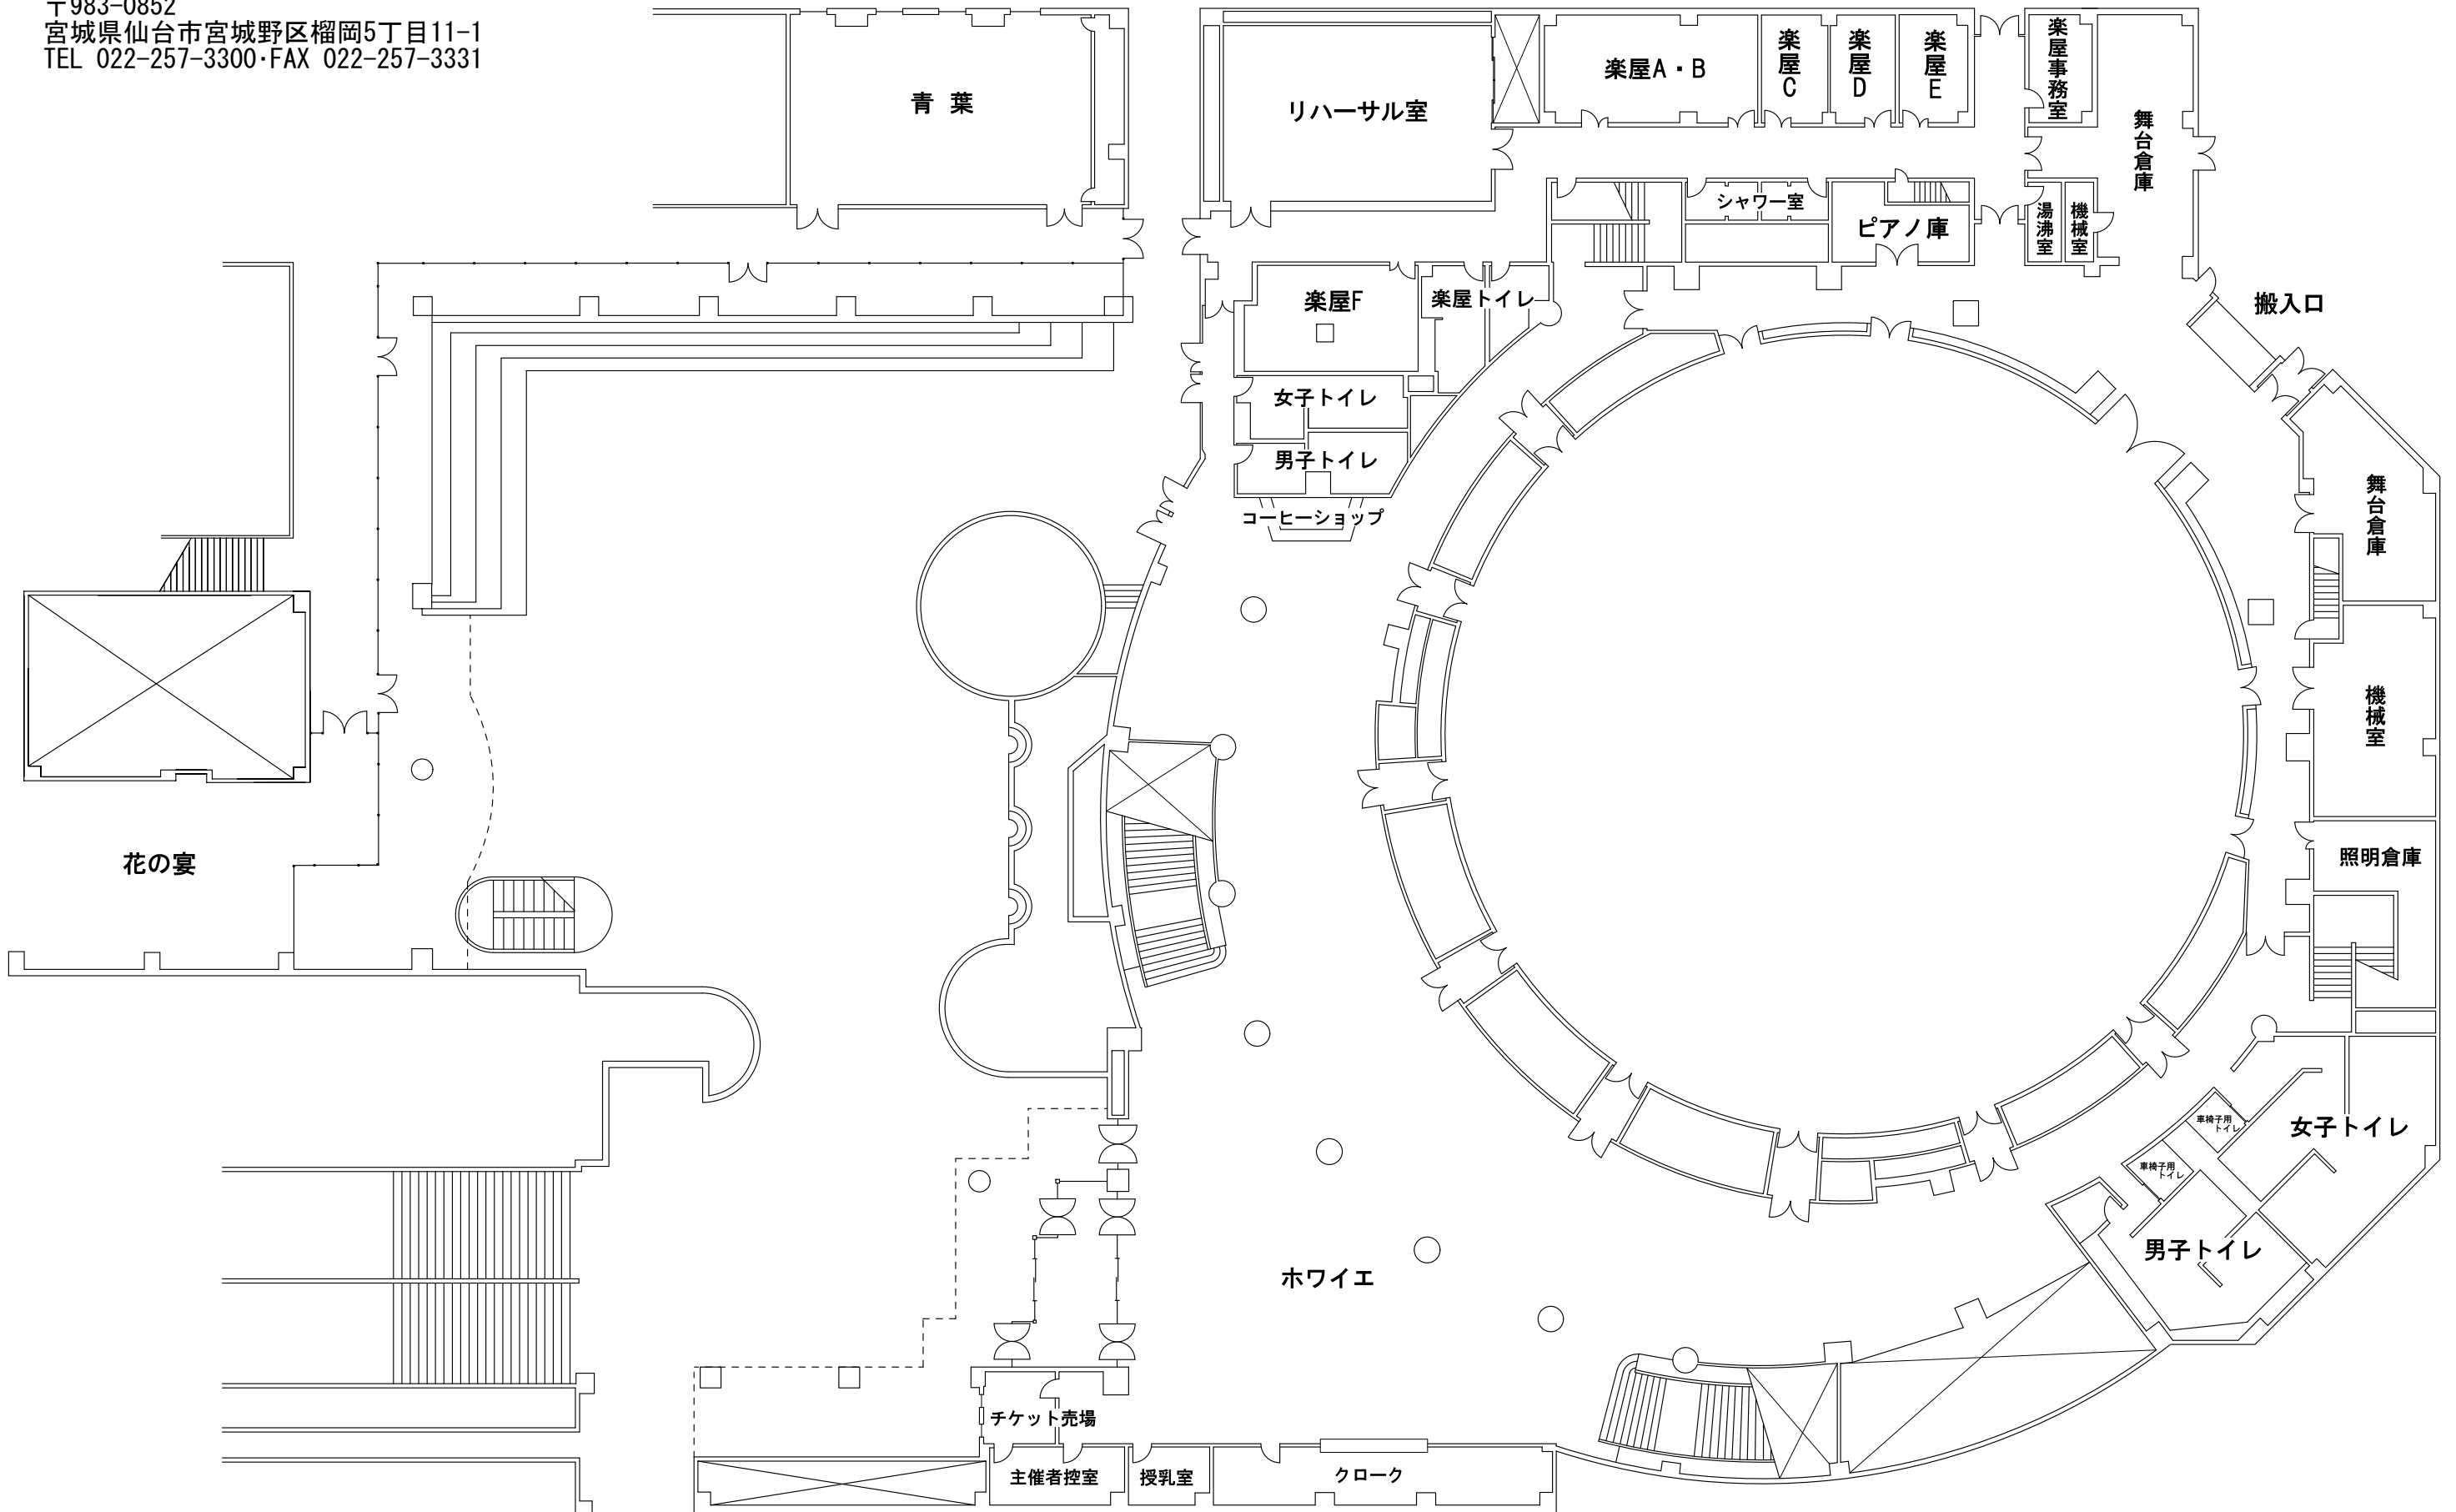

仙台サンプラザホール 平面図

〒983-0852
宮城県仙台市宮城野区榴岡5丁目11-1
TEL 022-257-3300・FAX 022-257-3331

仙台サンプラザホール 平面図

〒983-0852
宮城県仙台市宮城野区榴岡5丁目11-1
TEL 022-257-3300・FAX 022-257-3331